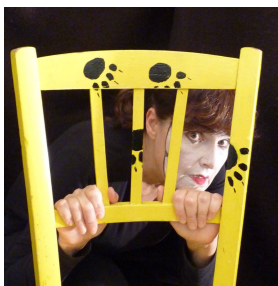

La Patte du Chat

de Marcel Aymé

Cie Les Pêchus

Un spectacle pour enfants : 6-11 ans

Delphine et Marinette ont cassé un plat en faïence auquel les parents étaient très attachés. Une punition terrible les attend. Mais Delphine surprend le chat passant la patte par dessus son oreille. Une idée formidable va peut-être sauver les petites.

- ✓ **Une performance** : Ce conte est joué par une seule comédienne qui interprète la quinzaine de personnages, tous plus drôles les uns que les autres.
- ✓ **Rythme et sobriété** : Une chaise et un promontoire en bois sont les seuls éléments de décor. Des traces de pattes de chat, noires sur fond jaune, un maquillage pur, simple masque blanc qui met en relief mimiques et expressions ... tout est fait pour favoriser la concentration sur la tenue du corps et la voix.
- ✓ **Un conte magnifique** : Le texte est dit dans son intégralité. L'objectif est de faire connaître et apprécier l'écriture et l'humour de *Marcel Aymé*. Plus qu'une lecture, une découverte du texte en espace.
- ✓ **Une remontée dans le temps** : A travers les personnages, on découvre la vie quotidienne à la campagne au début du siècle dernier.

DURÉE

45 minutes

TARIF

600€

+ 200€ par séance supplémentaire jouée à la même place le même jour.

CONDITIONS MATÉRIELLES

S'adapte à tout lieu calme avec les enfants assis par terre, ou sur des bancs. Temps d'installation réduit (1h environ). Peut se jouer à la lumière du jour ou avec projecteurs (que nous apportons).